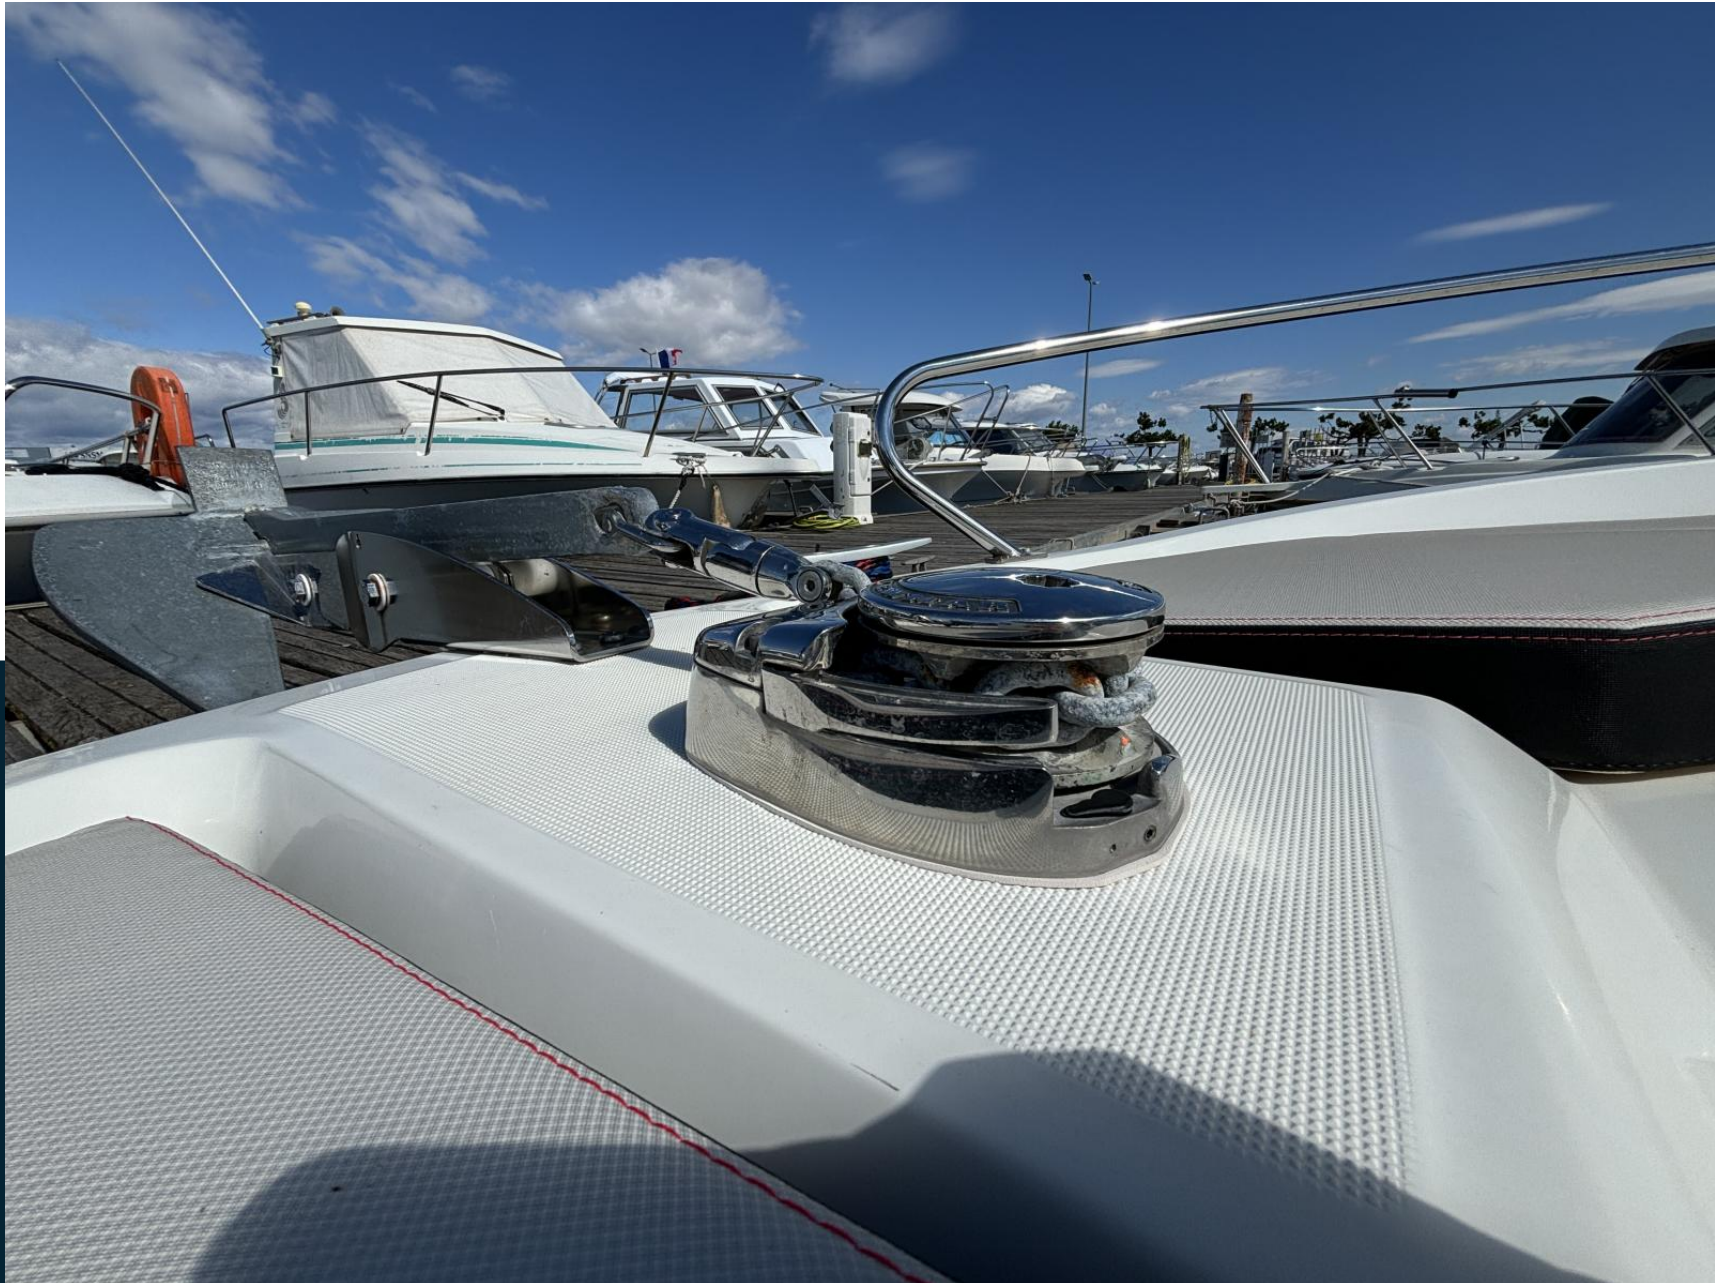

NAVIBOAT

COURTAGE MARITIME

Beneteau Flyer 6.6
Sundeck